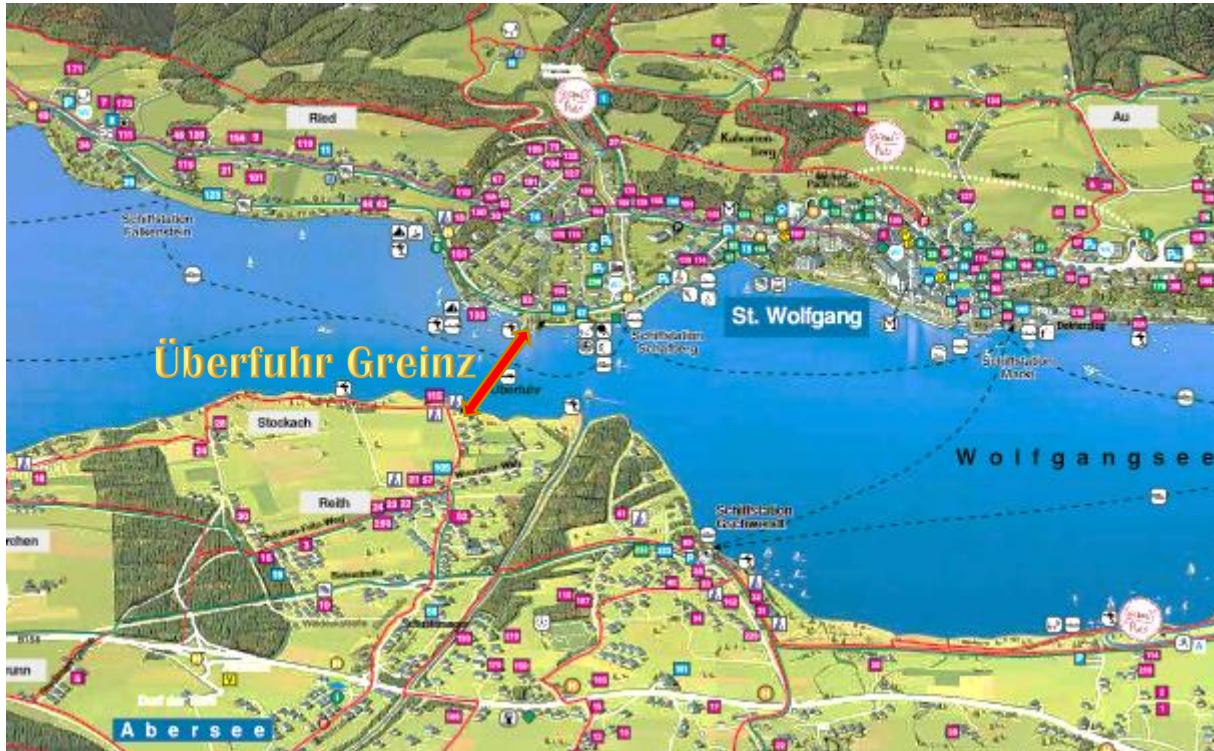

Fahrplan Überfuhr Greinz von Abersee nach St. Wolfgang im Advent 2017 von Freitag bis Sonntag

Fahrplan:

Abfahrt ab Abersee:

Freitag: **14:30 Uhr**

Samstag & Sonntag: **10:30 Uhr & 14.30 Uhr**

Rückfahrten ab St. Wolfgang:

Freitag: **14:35 Uhr & 19:15 Uhr**

Samstag & Sonntag: **10:35 Uhr, 14:35 Uhr & 19:15 Uhr**

Preis pro Erwachsenen/Fahrt: € 4,50